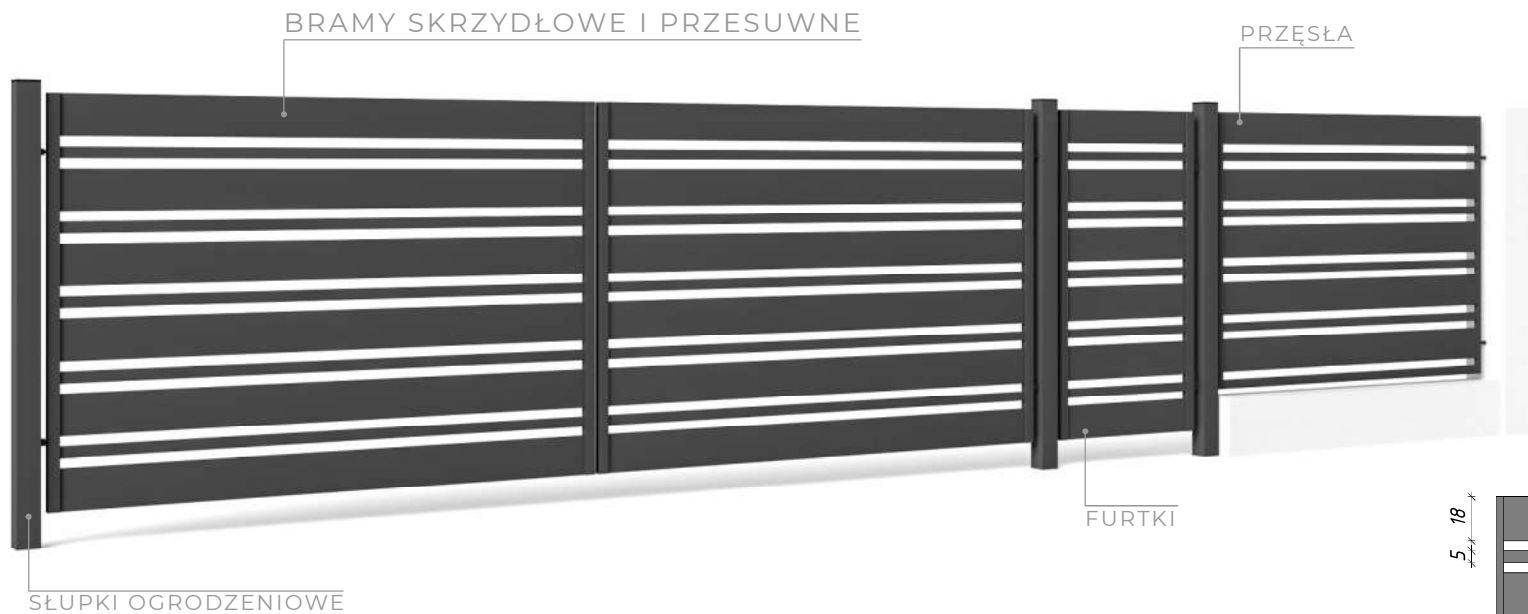

MOŻLIWOŚĆ ZAMÓWIENIA OGRODZENIA NA DOWOLNY WYMIAR ORAZ WEDŁUG INDYWIDUALNEGO PROJEKTU