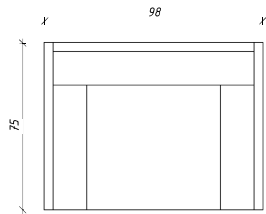

MAŁOWANIE PROSZKOWE

PRODUKT OCYNKOWANY

KOLORYSTYKA RAL

PRZYKŁADOWA PALETA RAL

M A Z O
C R E A T O R

MEBLE

STYLE 3

MOŻLIWOŚĆ ZAMÓWIENIA MEBLI OGRODOWYCH NA DOWOLNY WYMIAR ORAZ WEDŁUG INDYWIDUALNEGO PROJEKTU