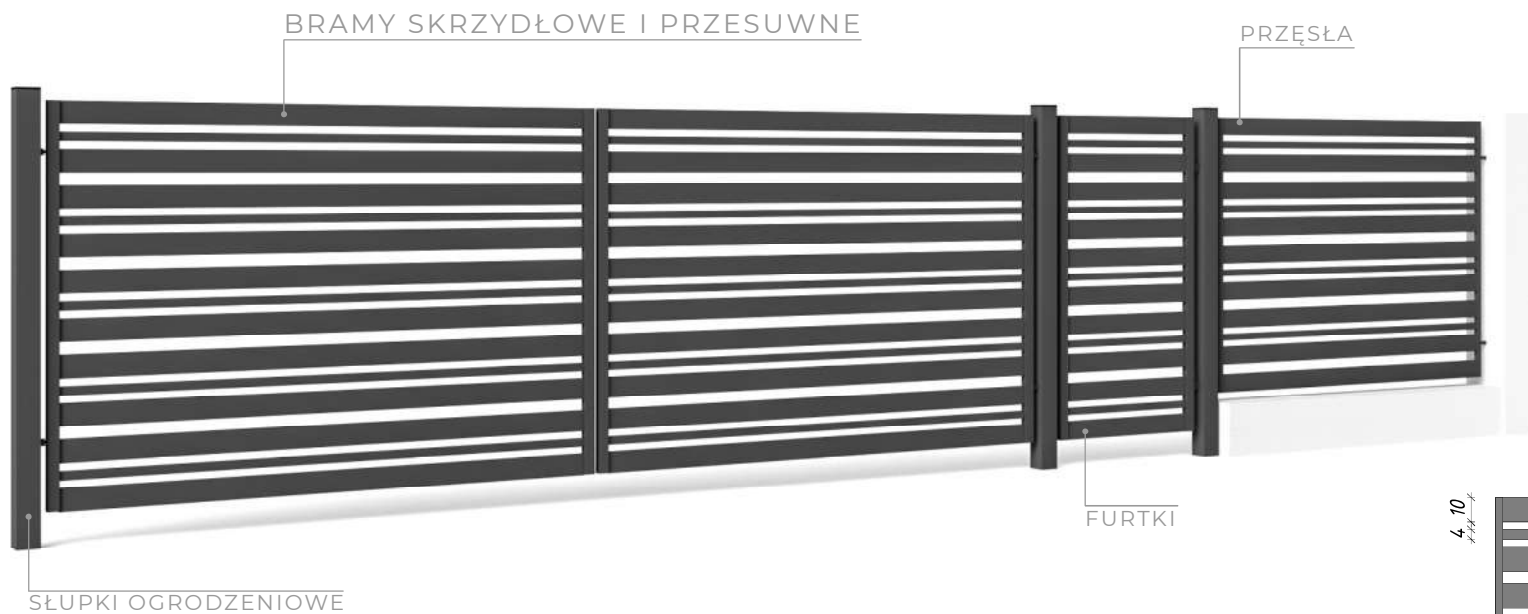

4-10
###

MOŻLIWOŚĆ ZAMÓWIENIA OGRODZENIA NA DOWOLNY WYMIAR ORAZ WEDŁUG INDYWIDUALNEGO PROJEKTU

MAŁOWANIE PROSZKOWE

PRODUKT OCYNKOWANY

KOLORYSTYKA RAL

PRZYKŁADOWA PALETA RAL