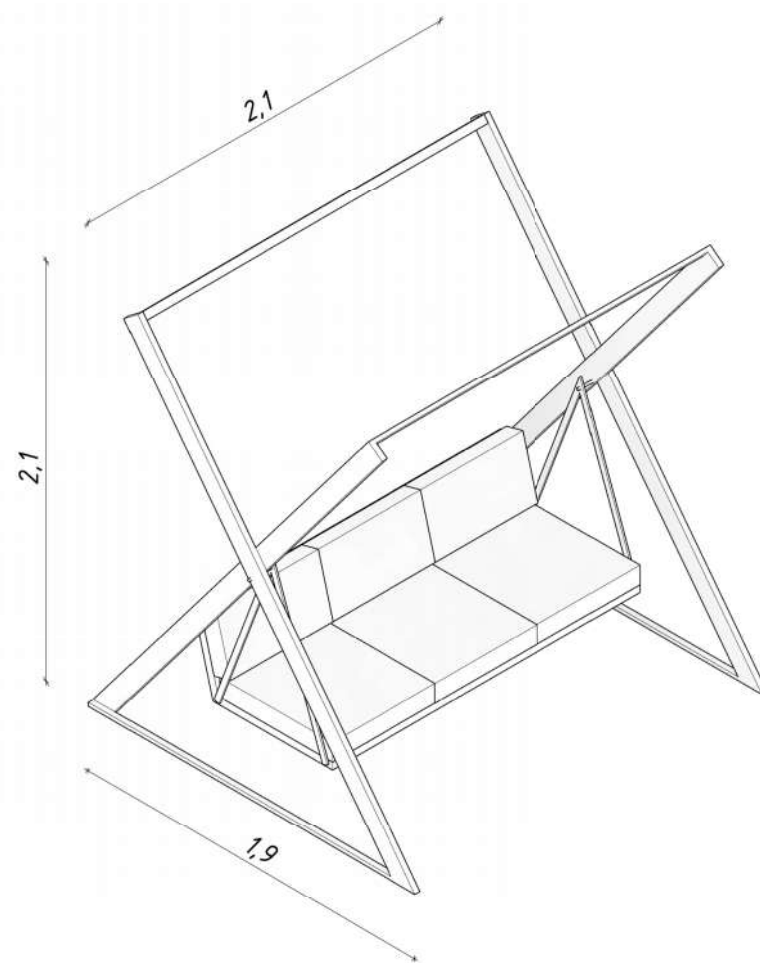

CZERWONY

280g/m²

SKŁAD 100% PES

CLEANABOO-OCHRONA PRZED PLAMAMI

HUŚTAWKI

STYLE H

STYLE H1

STYLE H2