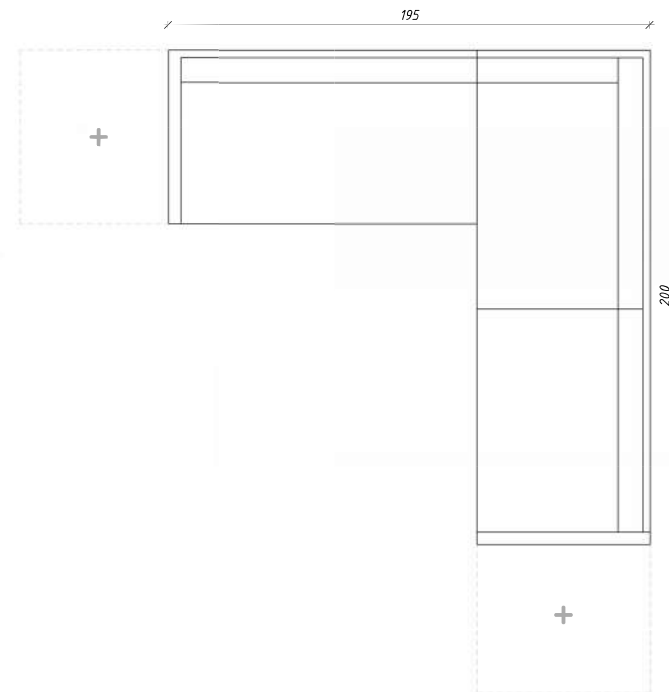

TKANINY

MOŻLIWOŚĆ ZAMÓWIENIA MEBLI OGRODOWYCH NA DOWOLNY WYMIAR ORAZ WEDŁUG INDYWIDUALNEGO PROJEKTU

MAŁOWANIE PROSZKOWE

PRODUKT OCYNKOWANY

KOLORYSTYKA RAL

PRZYKŁADOWA PALETA RAL