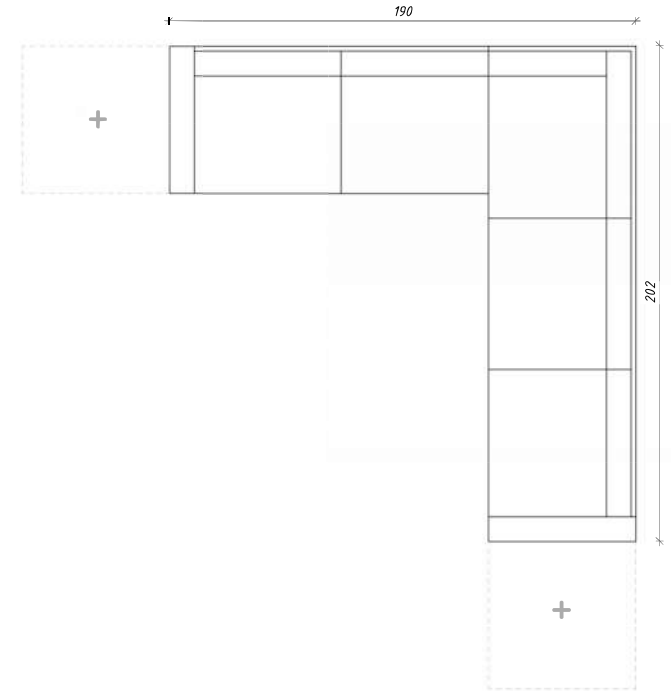

KOLORYSTYKA RAL

PRZYKŁADOWA PALETA RAL

M A Z O
C R E A T O R

MEBLE

STYLE 5

MOŻLIWOŚĆ ZAMÓWIENIA MEBLI OGRODOWYCH NA DOWOLNY WYMIAR ORAZ WEDŁUG INDYWIDUALNEGO PROJEKTU

TKANINY

MAŁOWANIE PROSZKOWE