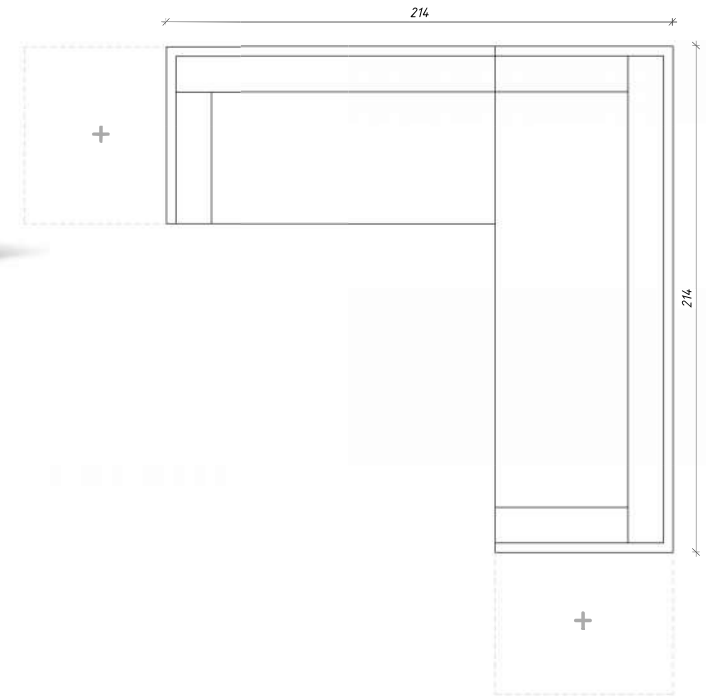

MAŁOWANIE PROSZKOWE

PRODUKT OCYNKOWANY

KOLORYSTYKA RAL

PRZYKŁADOWA PALETA RAL

M A Z O
C R E A T O R

MEBLE

STYLE 3

MOŻLIWOŚĆ ZAMÓWIENIA MEBLI OGRODOWYCH NA DOWOLNY WYMIAR ORAZ WEDŁUG INDYWIDUALNEGO PROJEKTU