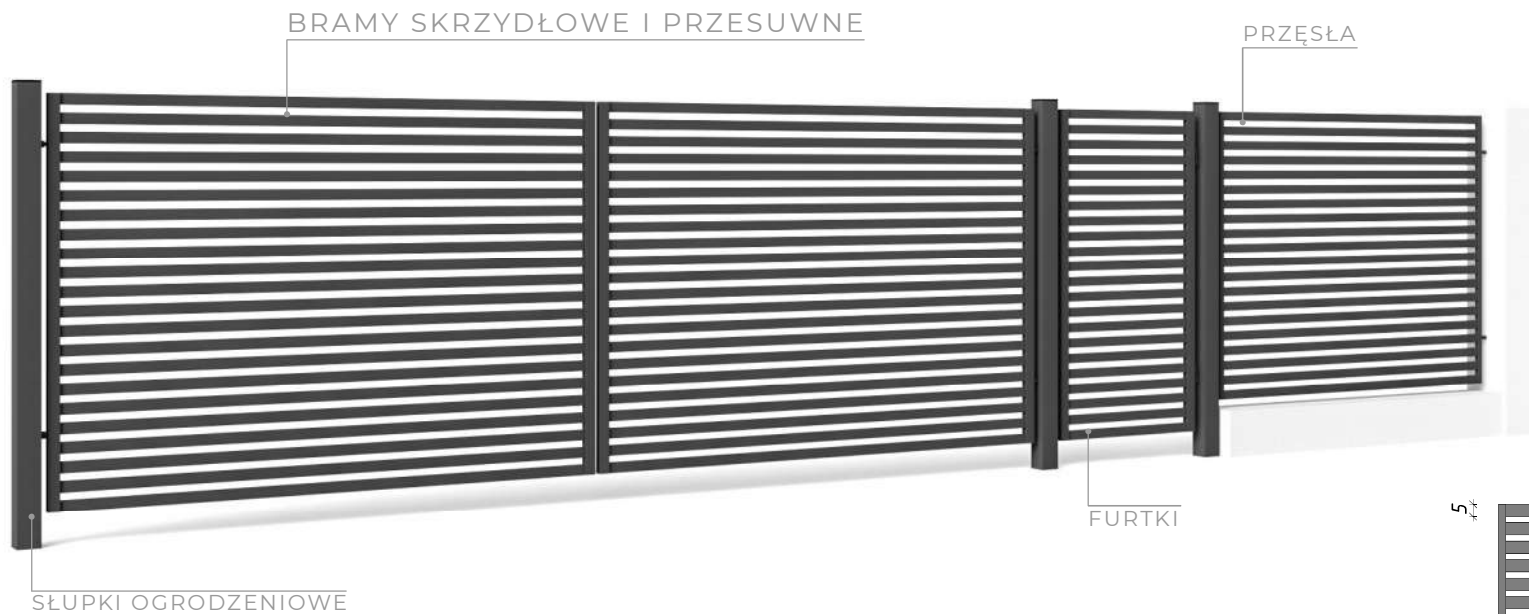

MOŻLIWOŚĆ ZAMÓWIENIA OGRODZENIA NA DOWOLNY WYMIAR ORAZ WEDŁUG INDYWIDUALNEGO PROJEKTU

MAŁOWANIE PROSZKOWE

PRODUKT OCYNKOWANY

KOLORYSTYKA RAL

PRZYKŁADOWA PALETA RAL