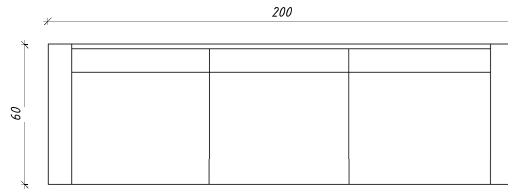

KOLORYSTYKA RAL

PRZYKŁADOWA PALETA RAL

M A Z O
C R E A T O R

MEBLE

STYLE 5

MOŻLIWOŚĆ ZAMÓWIENIA MEBLI OGRODOWYCH NA DOWOLNY WYMIAR ORAZ WEDŁUG INDYWIDUALNEGO PROJEKTU

TKANINY

MAŁOWANIE PROSZKOWE