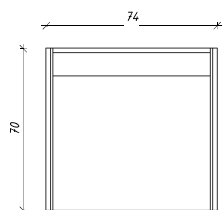

PRODUKT OCYNKOWANY

KOLORYSTYKA RAL

PRZYKŁADOWA PALETA RAL

M A Z O
C R E A T O R

MEBLE

STYLE 2

MOŻLIWOŚĆ ZAMÓWIENIA MEBLI OGRODOWYCH NA DOWOLNY WYMIAR ORAZ WEDŁUG INDYWIDUALNEGO PROJEKTU

TKANINY