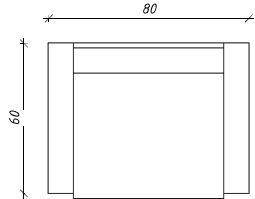

KOLORYSTYKA RAL

PRZYKŁADOWA PALETA RAL

M A Z O
C R E A T O R

MEBLE

STYLE 5

MOŻLIWOŚĆ ZAMÓWIENIA MEBLI OGRODOWYCH NA DOWOLNY WYMIAR ORAZ WEDŁUG INDYWIDUALNEGO PROJEKTU

TKANINY

MAŁOWANIE PROSZKOWE