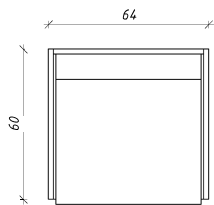

TKANINY

MOŻLIWOŚĆ ZAMÓWIENIA MEBLI OGRODOWYCH NA DOWOLNY WYMIAR ORAZ WEDŁUG INDYWIDUALNEGO PROJEKTU

MAŁOWANIE PROSZKOWE

PRODUKT OCYNKOWANY

KOLORYSTYKA RAL

PRZYKŁADOWA PALETA RAL