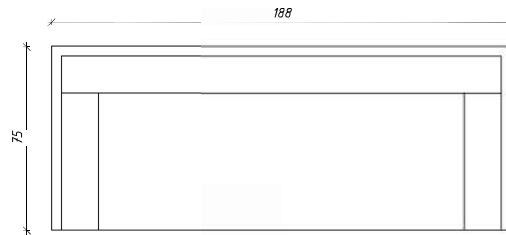

MAŁOWANIE PROSZKOWE

PRODUKT OCYNKOWANY

KOLORYSTYKA RAL

PRZYKŁADOWA PALETA RAL

M A Z O
C R E A T O R

MEBLE

STYLE 3

MOŻLIWOŚĆ ZAMÓWIENIA MEBLI OGRODOWYCH NA DOWOLNY WYMIAR ORAZ WEDŁUG INDYWIDUALNEGO PROJEKTU