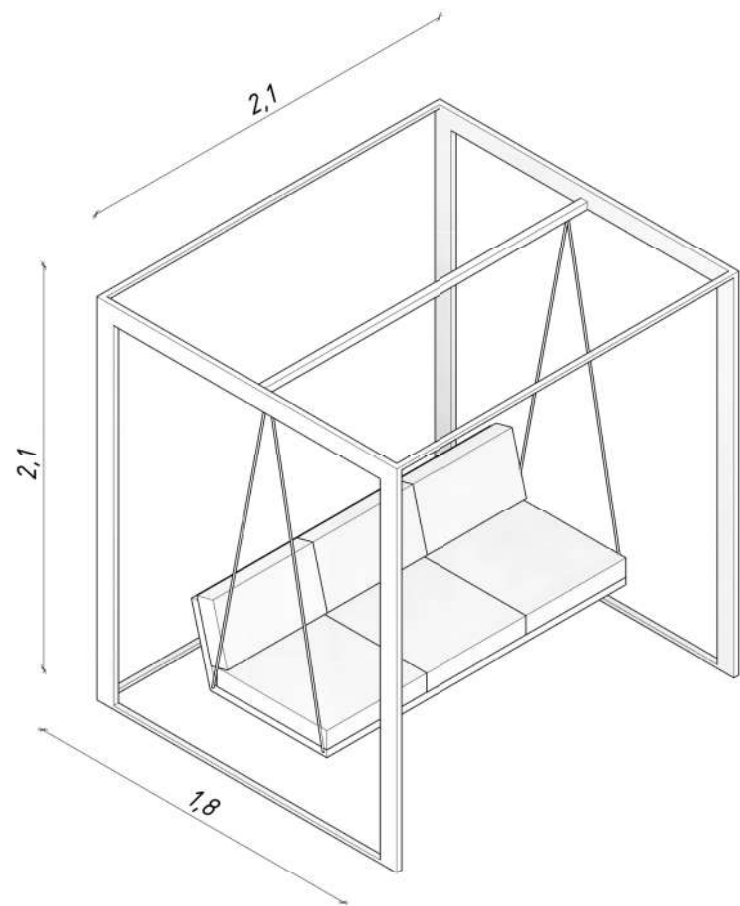

CZERWONY

280g/m²

SKŁAD 100% PES

CLEANABOO-OCHRONA PRZED PLAMAMI

HUŚTAWKI

STYLE H

STYLE H1

STYLE H2