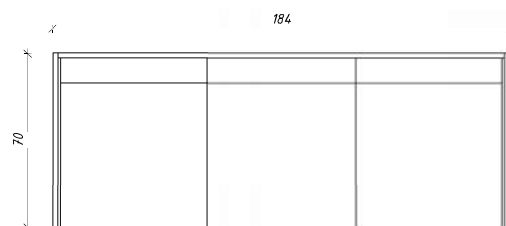

PRODUKT OCYNKOWANY

KOLORYSTYKA RAL

PRZYKŁADOWA PALETA RAL

M A Z O
C R E A T O R

MEBLE

STYLE 2

MOŻLIWOŚĆ ZAMÓWIENIA MEBLI OGRODOWYCH NA DOWOLNY WYMIAR ORAZ WEDŁUG INDYWIDUALNEGO PROJEKTU

TKANINY