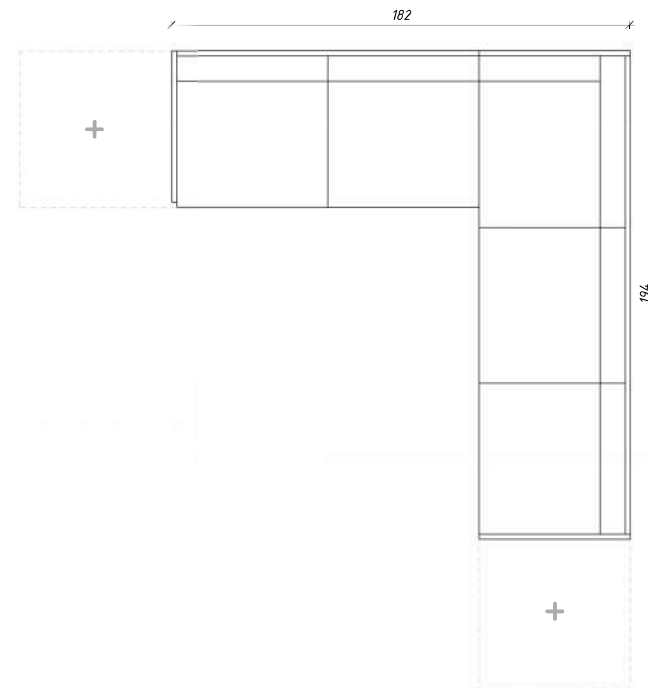

TKANINY

MOŻLIWOŚĆ ZAMÓWIENIA MEBLI OGRODOWYCH NA DOWOLNY WYMIAR ORAZ WEDŁUG INDYWIDUALNEGO PROJEKTU

MAŁOWANIE PROSZKOWE

PRODUKT OCYNKOWANY

KOLORYSTYKA RAL

PRZYKŁADOWA PALETA RAL